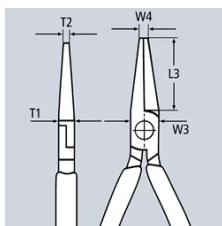

25 01 160 SB

Плоские круглогубцы с режущими кромками (Круглогубцы с прямыми плоскими удлиненными губками, с режущей кромкой)

- предназначены для точных работ по захвату и резке
- заостренные, плоско-круглые губцы
- захватные плоскости с зубцами
- с режущими кромками для мягкой, средней и жесткой проволоки
- режущие кромки дополнительно закалены токами высокой частоты до твердости примерно 61 HRC
- ванадиевая электросталь, ковкая, многоступенчатая закалка в масле

| | |
|--|--------------------------------|
| Номер артикула | 25 01 160 SB |
| EAN | 4003773010845 |
| Головка | полированная |
| Ручки | с пластиковыми чехлами |
| Форма | 0 |
| Клещи | фосфатированные, черного цвета |
| Параметры резания / проволока средней твердости (диаметр) Ø mm | 2,5 |
| Параметры резания / твердая проволока (диаметр) Ø mm | 1,6 |
| T1 mm | 9,0 |
| W3 mm | 16,5 |
| W4 mm | 3,0 |
| T2 mm | 2,5 |
| L3 mm | 50,0 |
| Длина mm | 160 |
| Вес нетто g | 135 |