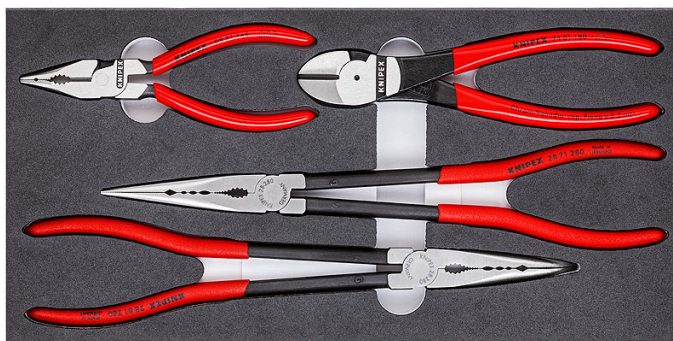

00 20 01 V16

Набор инструментов "Автомобильный" {492892}

- вкладыши из поропласта для верстака и автомастерской
- для лучшего обзора при хранении инструментов
- ячейки повторяют формы размещаемых инструментов
- размеры поропластового вкладыша (д х ш х в): 335 x 165 x 33 мм
- вкладыш из пеноматериала с закрытыми порами, двухцветный
- 4 клещей во вкладыше из поропласта

Номер артикула	00 20 01 V16
EAN	4003773081593
Вес нетто g	850

Возможны технические изменения и ошибки

Комплект поставки 00 20 01 V16 (5)

Номер артикула		Количество	
08 21 145	Пассатижи удлиненные	1	
74 01 180	Кусачки боковые особой мощности	1	
74 01 180	Кусачки боковые особой мощности	1	
28 71 280	Плоскогубцы монтажные, с поперечным профилем	1	
28 81 280	Плоскогубцы монтажные, с поперечным профилем	1	